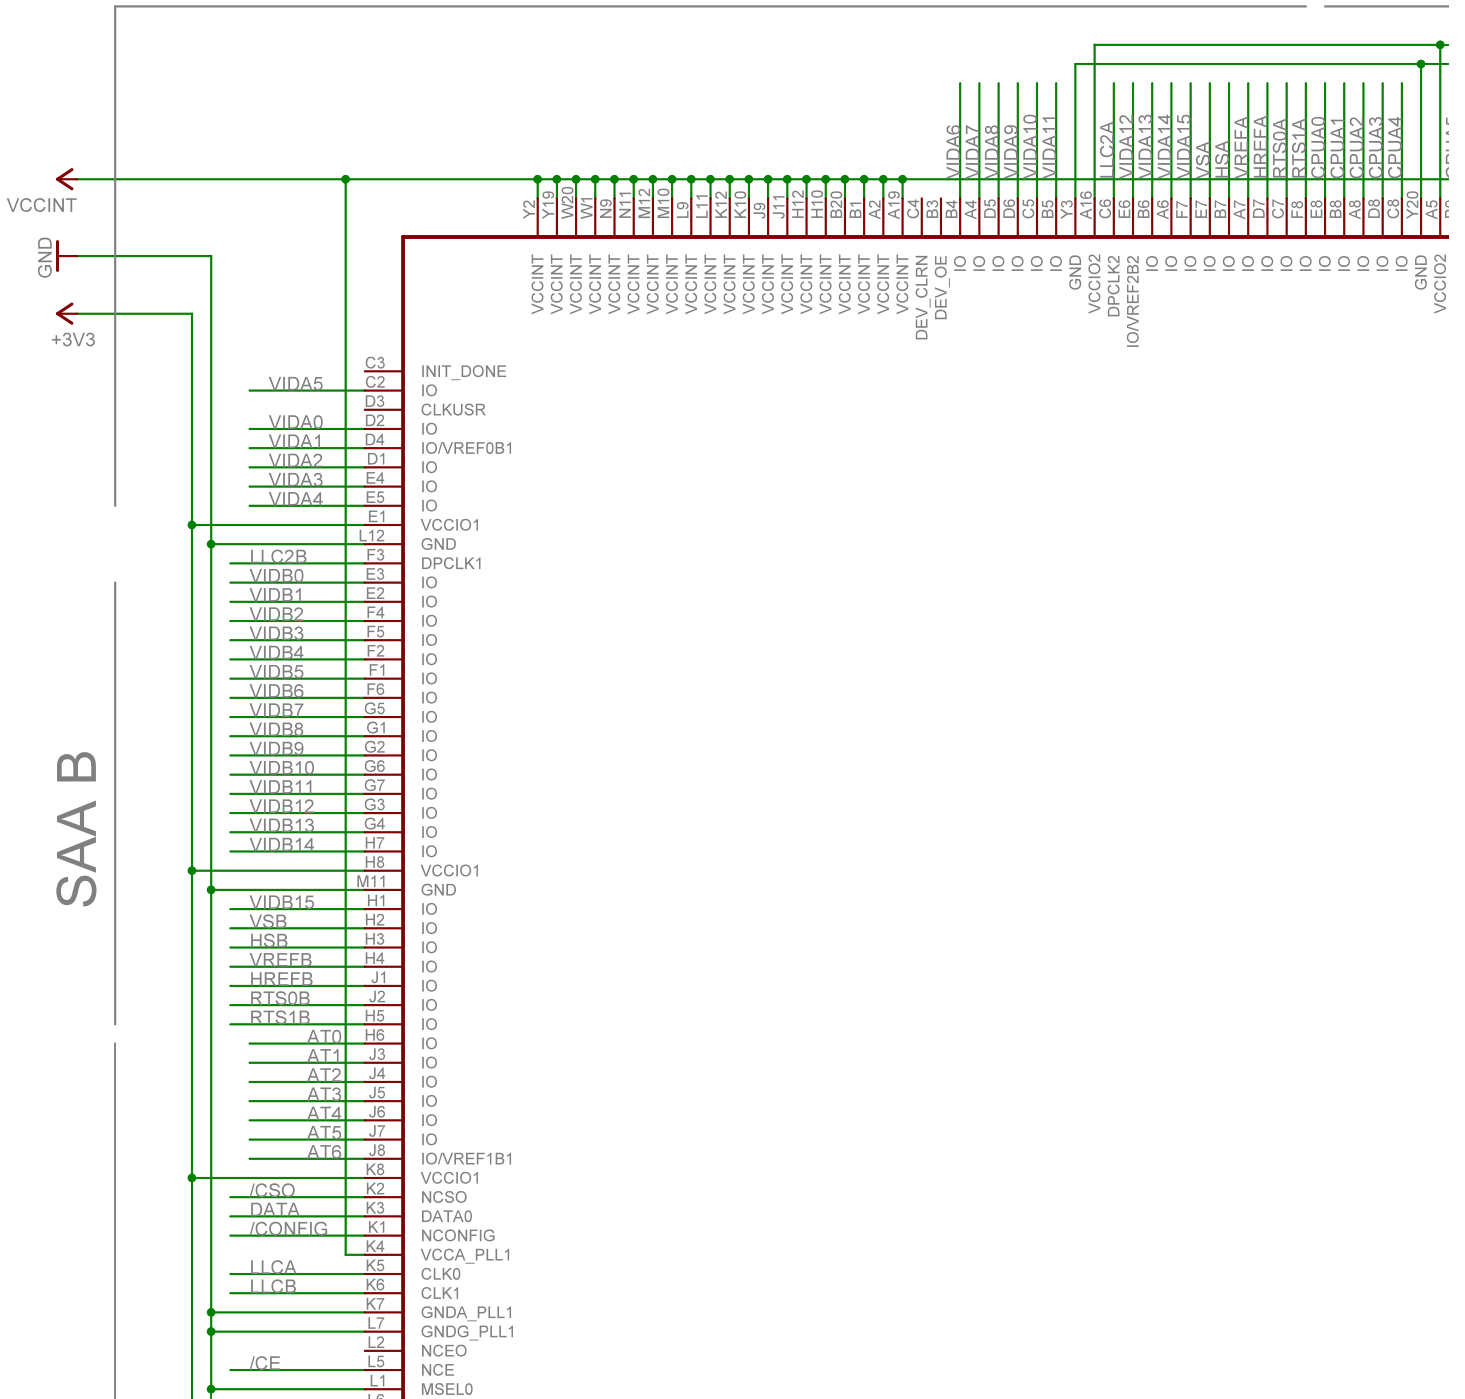

RAM T

COMPACT FLASH

FLASH B

LCD

EXTENSION

SAA A

A

SAA B

ATMEL

RAM V

IC1
EP1C20

FLASH A