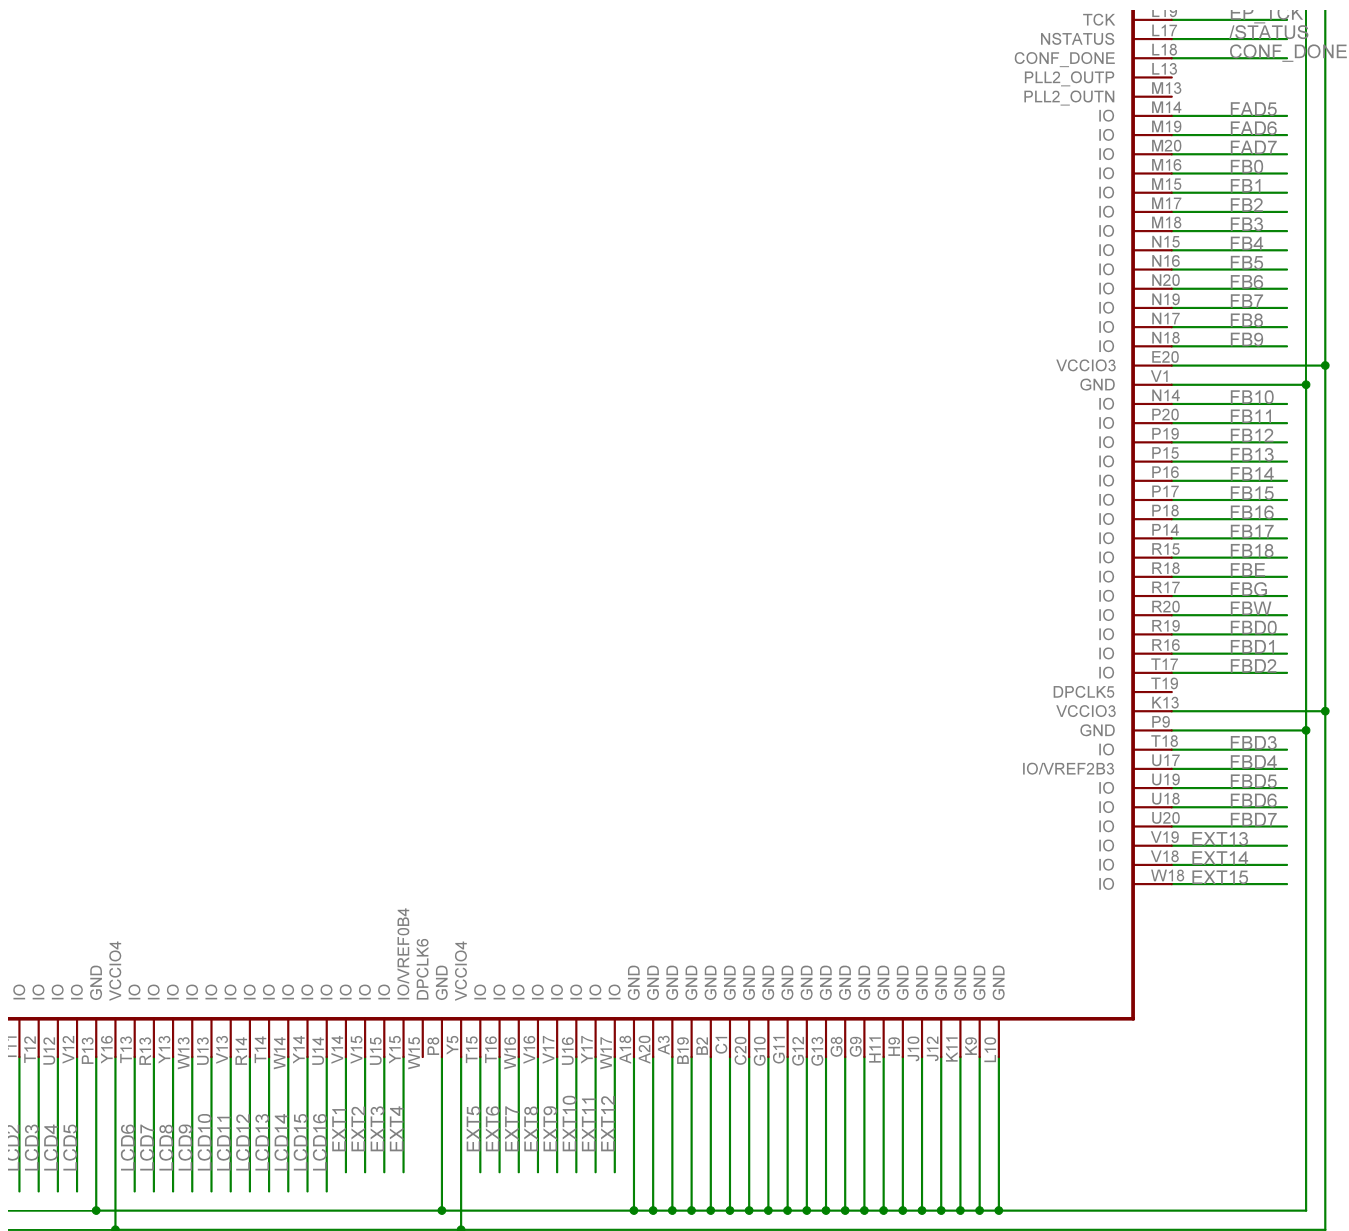

RAM T

COMPACT FLASH

FLASH B

LCD

EXTENSION

SAA A

A

SAA B

ATMEL

RAM V

IC1
EP1C20

FLASH A