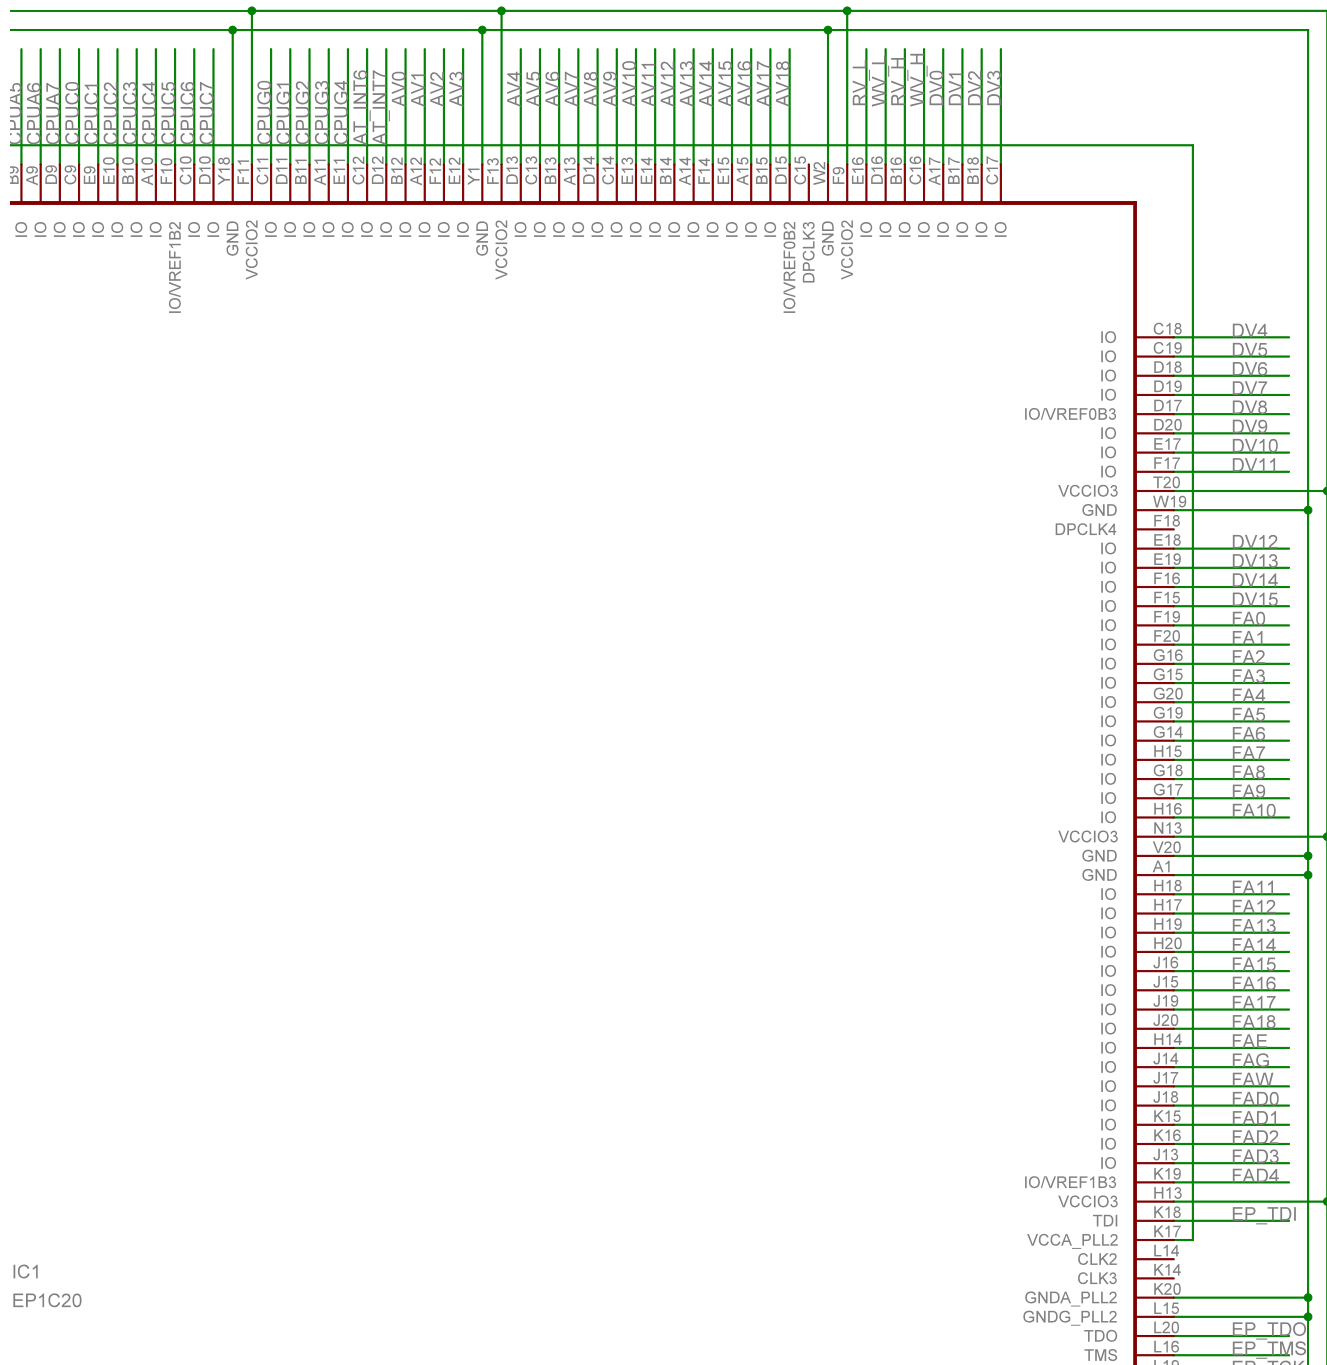

RAM T

COMPACT FLASH

FLASH B

LCD

EXTENSION

SAA A

A

SAA B

ATMEL

RAM V

IC1
EP1C20

FLASH A