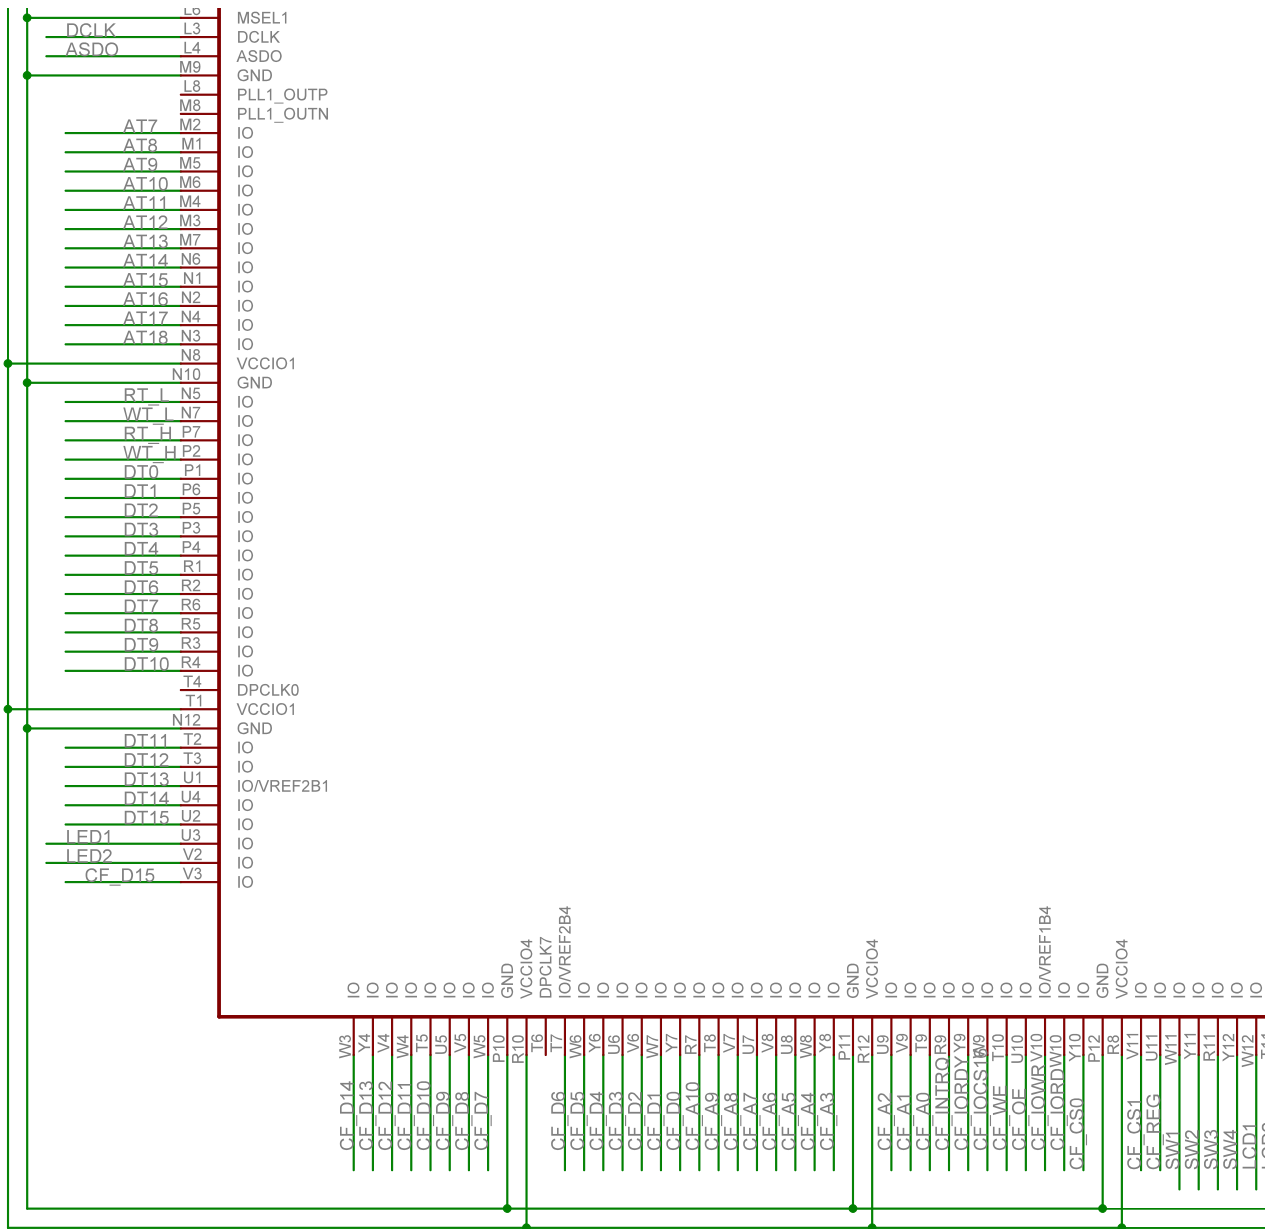

RAM T

COMPACT FLASH

FLASH B

LCD

EXTENSION

SAA A

A

SAA B

ATMEL

RAM V

IC1
EP1C20

FLASH A