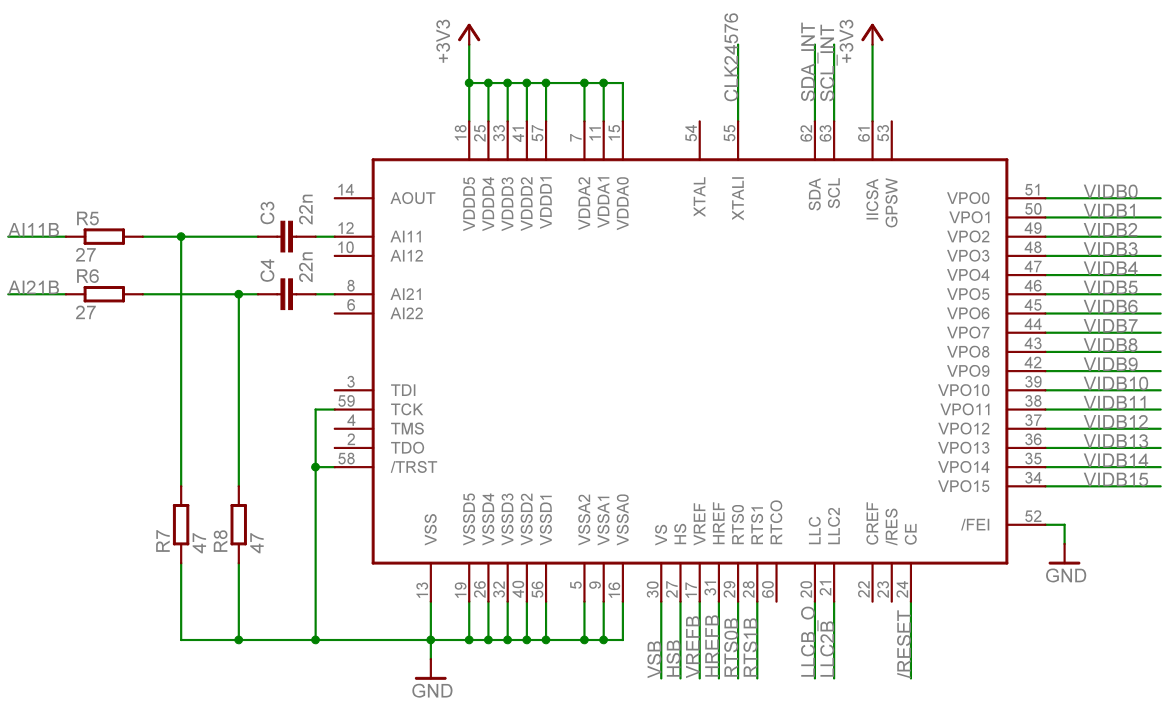

FLASH B

LCD

EXTENSION

SAA A

A

ATMEL

RAM V

IC1
EP1C20

FLASH A

Altera RAM

Flash SAA Atmel