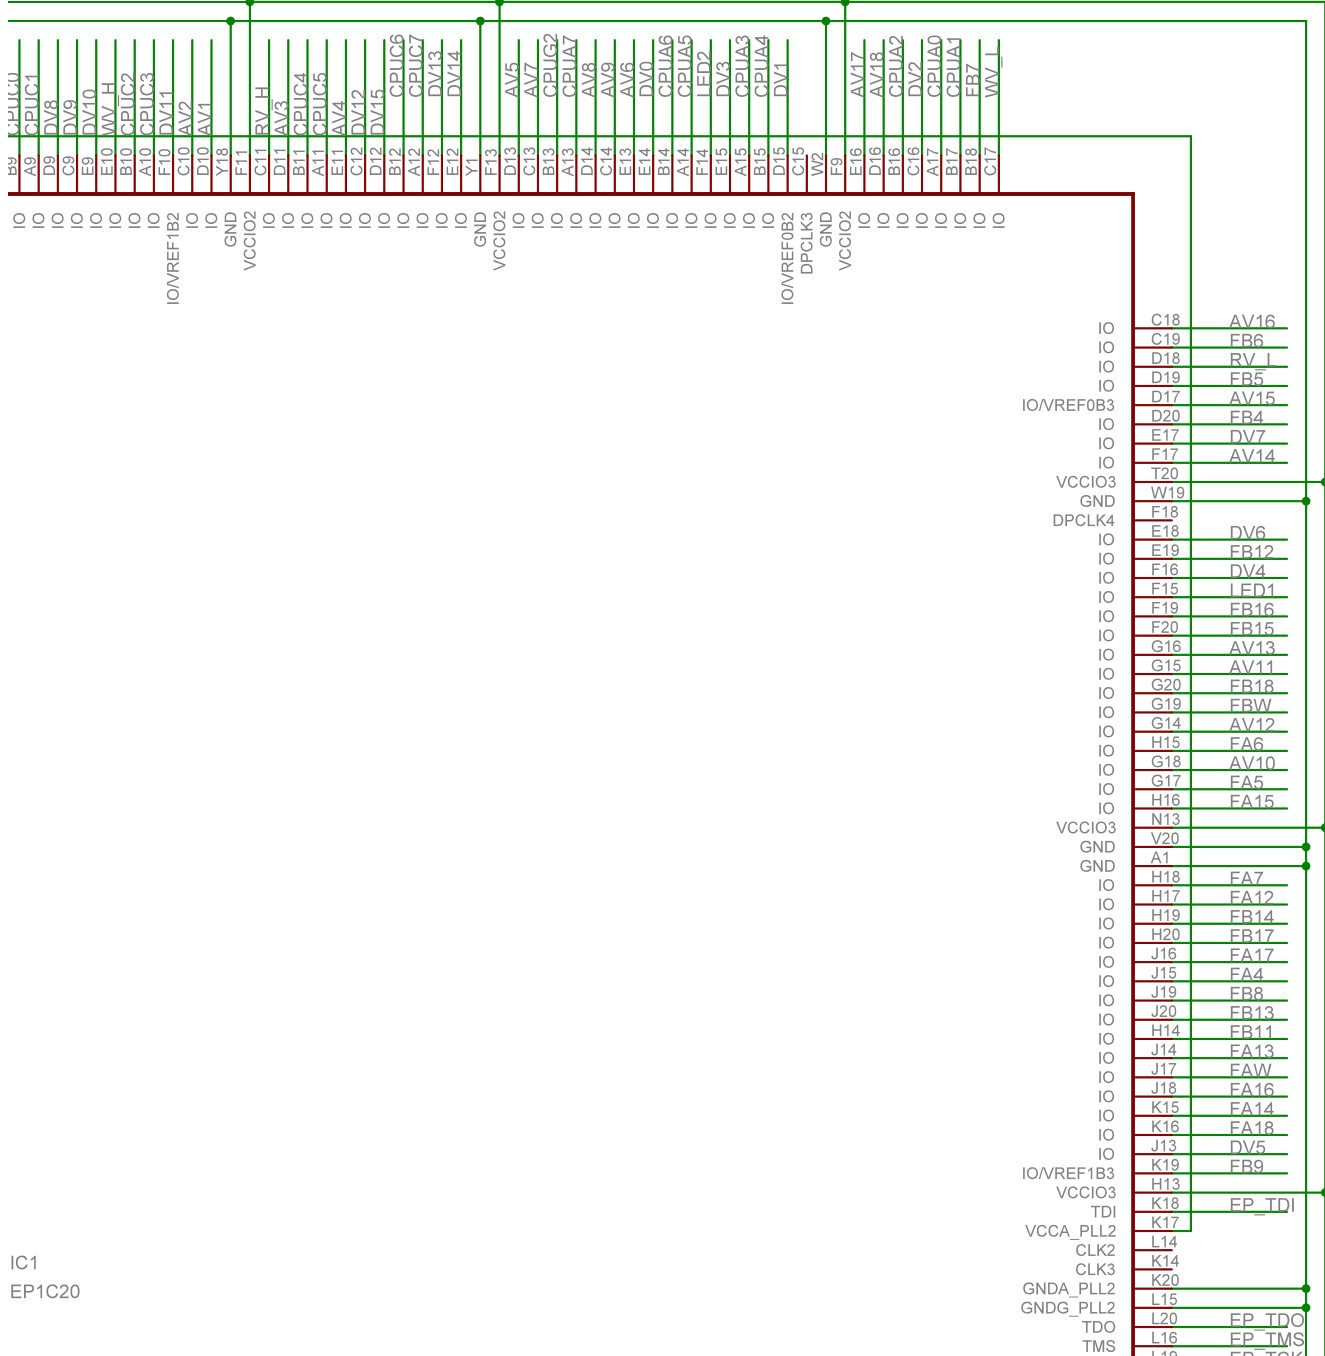

FLASH B

LCD

EXTENSION

SAA A

A

ATMEL

RAM V

IC1
EP1C20

FLASH A

Altera RAM

Flash SAA Atmel