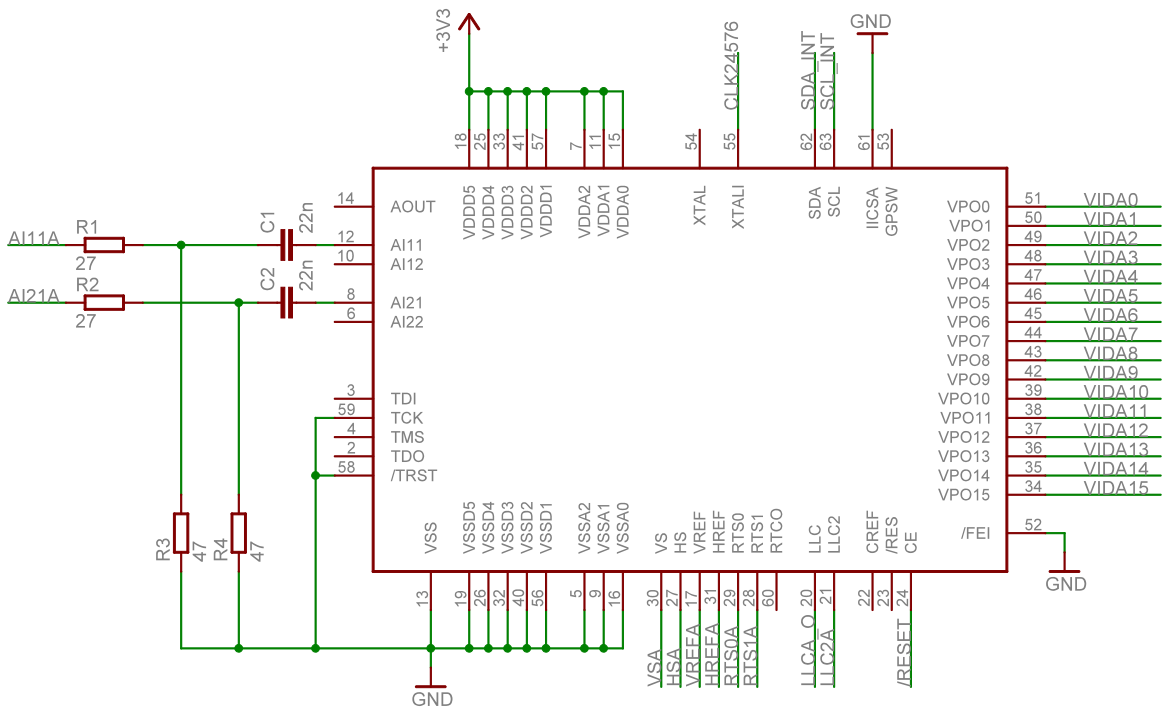

FLASH B

LCD

EXTENSION

SAA A

A

ATMEL

RAM V

IC1
EP1C20

FLASH A

Altera RAM

Flash SAA Atmel