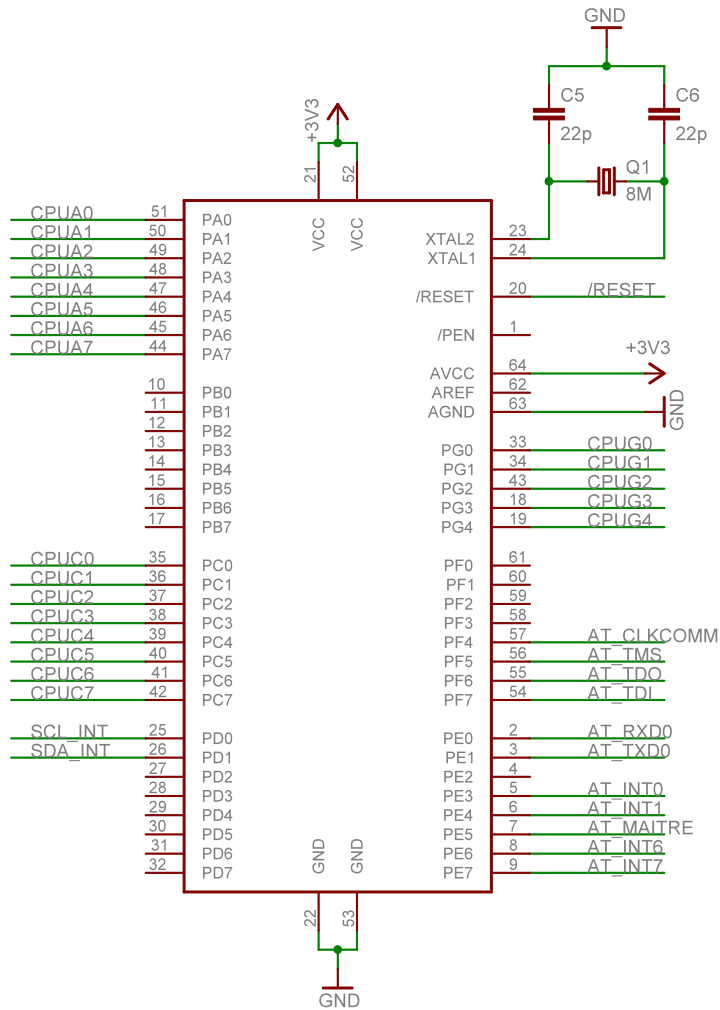

FLASH B

LCD

EXTENSION

SAA A

A

ATMEL

RAM V

IC1
EP1C20

FLASH A

Altera RAM

Flash SAA Atmel