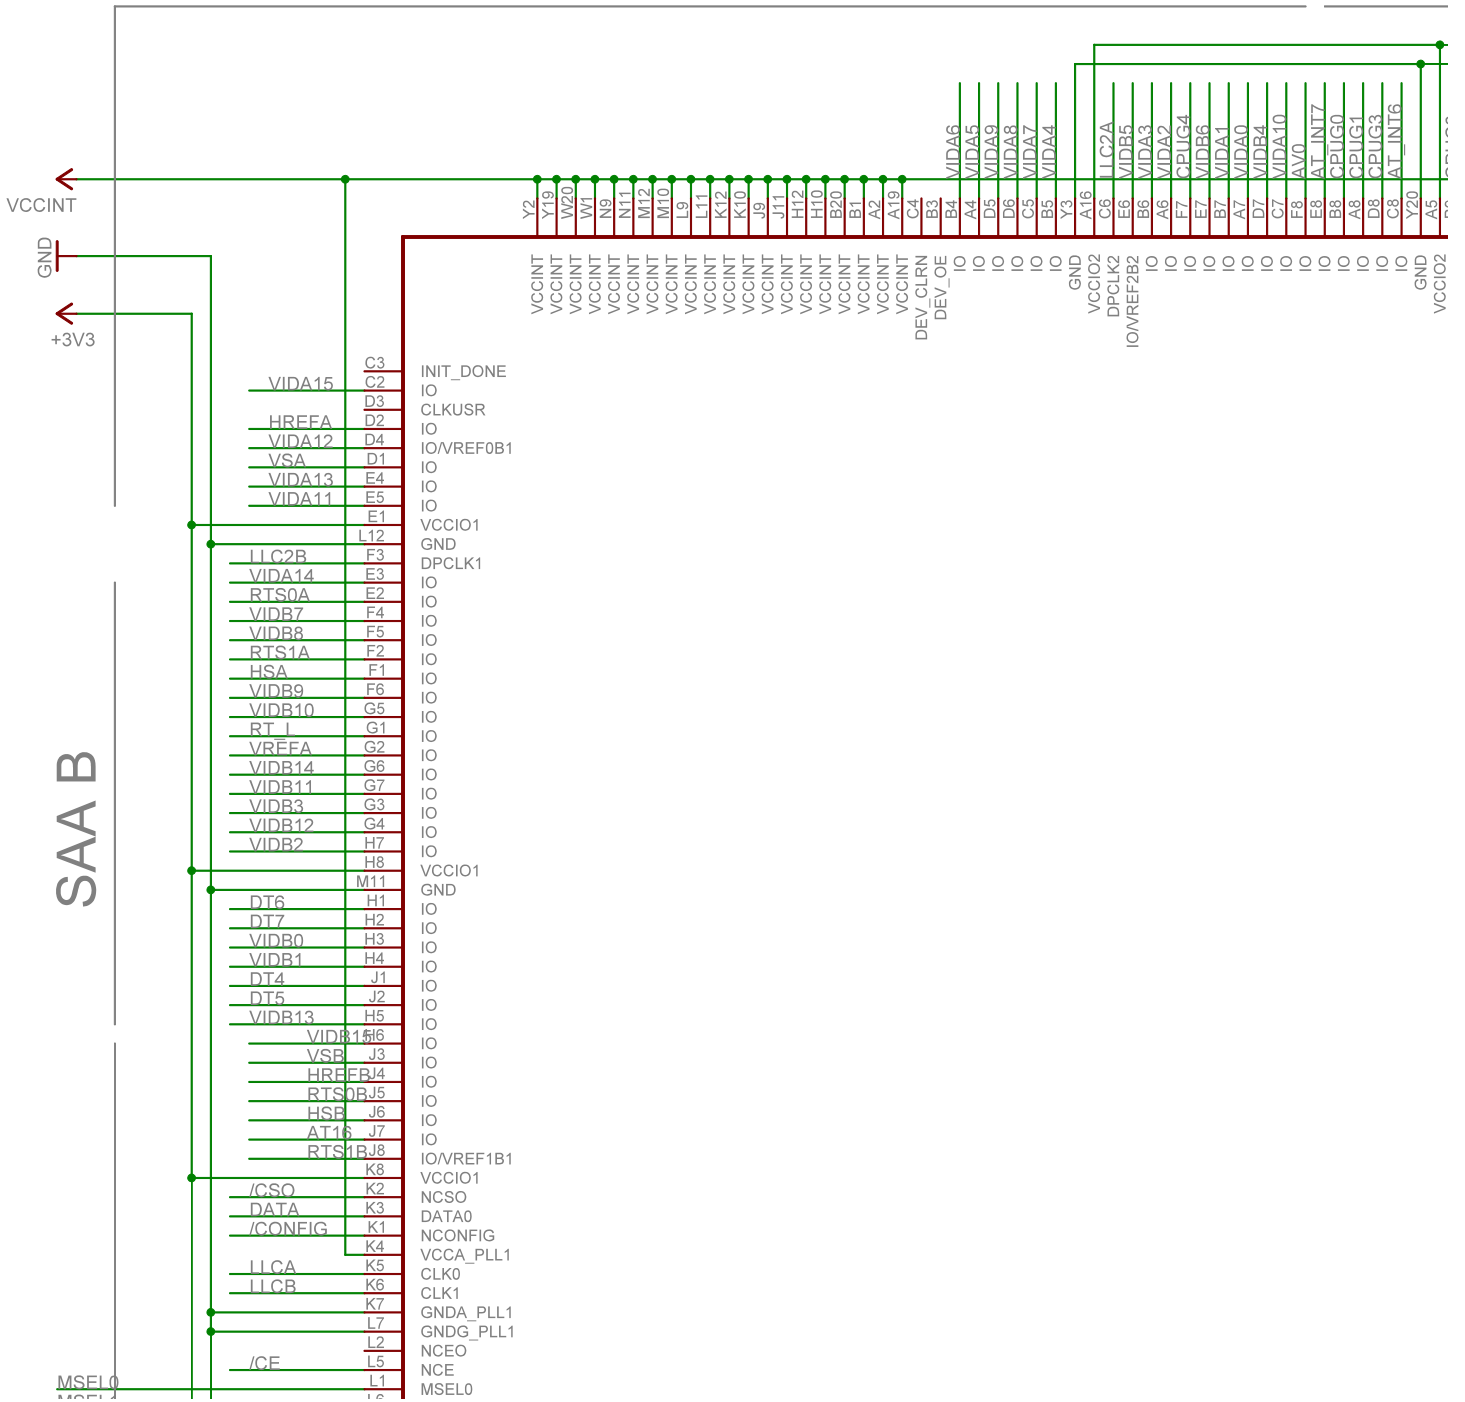

FLASH B

LCD

EXTENSION

SAA A

A

ATMEL

RAM V

IC1
EP1C20

FLASH A

Altera RAM

Flash SAA Atmel