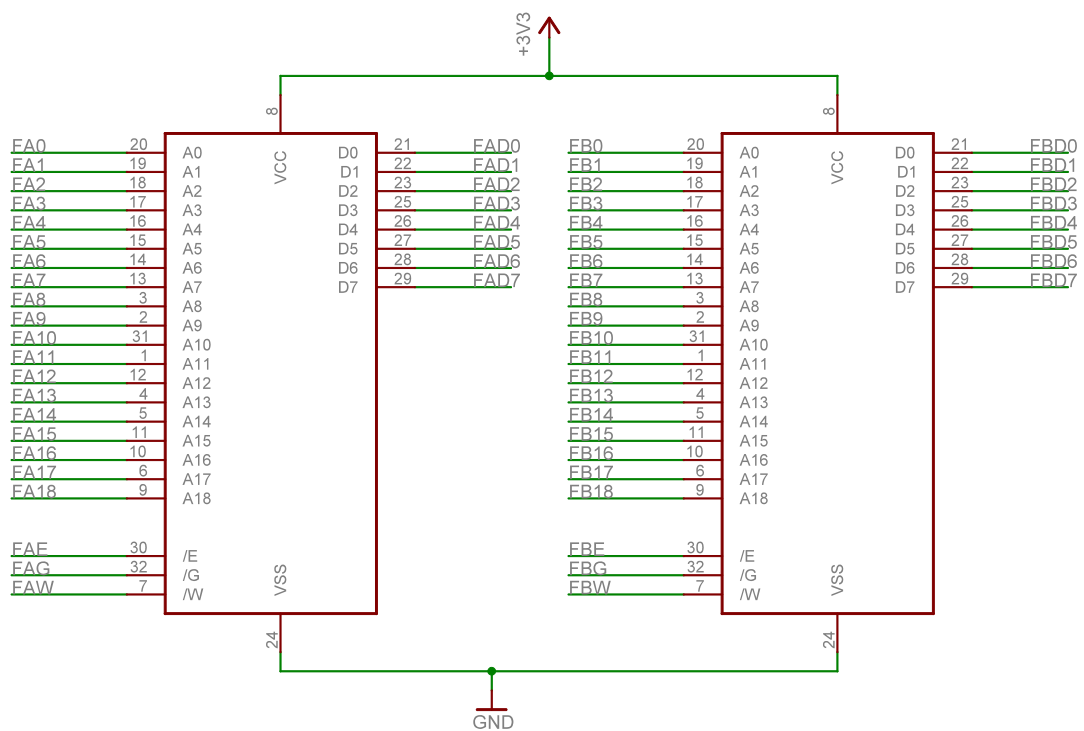

FLASH B

LCD

EXTENSION

SAA A

A

ATMEL

RAM V

IC1
EP1C20

FLASH A

Altera RAM

Flash SAA Atmel