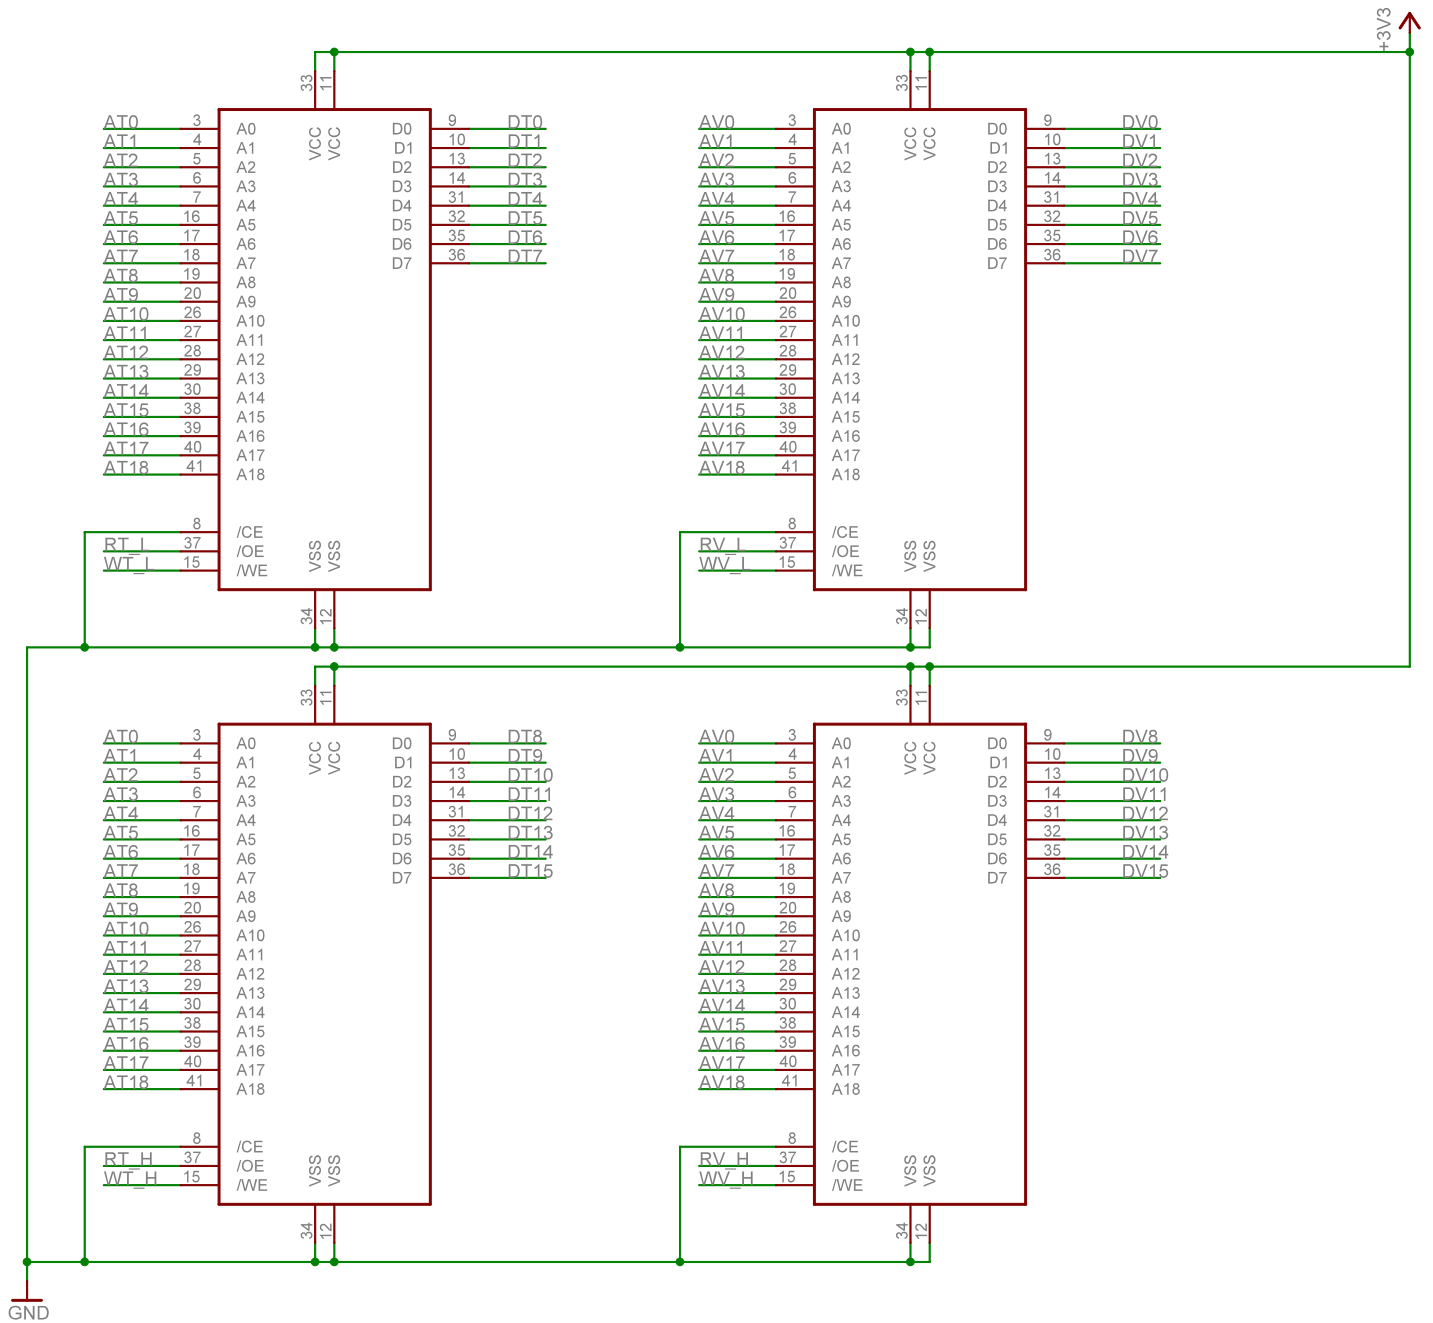

FLASH B

LCD

EXTENSION

SAA A

A

ATMEL

RAM V

IC1
EP1C20

FLASH A

Altera RAM

Flash SAA Atmel